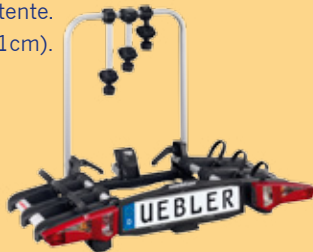

UEBLER i21 (BAJO PEDIDO)

Ref. 4022008

- Cabezal automático sin palanca, con llave.
- Aluminio ultraligero y resistente.
- Plegable (61cm x 60cm x 20cm).
- Basculante de pedal (opcional 90° Ref. 4022009).
- Fijaciones al cuadro con pomo antirrobo.

UEBLER i21

Ref. 4022008

UEBLER i31 (BAJO PEDIDO)

Ref. 4032004

- Cabezal automático sin palanca, con llave.
- Aluminio ultraligero y resistente.
- Plegable (61cm x 76cm x 21cm).
- Fijaciones al cuadro con pomo antirrobo.
- Basculante de pedal.

UEBLER i31

Ref. 4032004

BRILJANT

Ref. 4021001

BRILJANT
Ref. 4021001

- Plegable.
- Incluye bolsa para el transporte.
- Portamatrículas y luces incorporadas.

AMBER 2-3-4

Ref. 4021005, 4031001 y 4041002

- Abrazaderas de marco flexible.
- Basculantes.
- Cabezal automático.

AMBER 3

Ref. 4031001

PORT.LANZA DE CARAVANA DT1-DT2

Ref. 4022005 y 4022004

- Adecuado para las lanzas más anchas (Hobby y Al-KO).

PORT.LANZA DT2