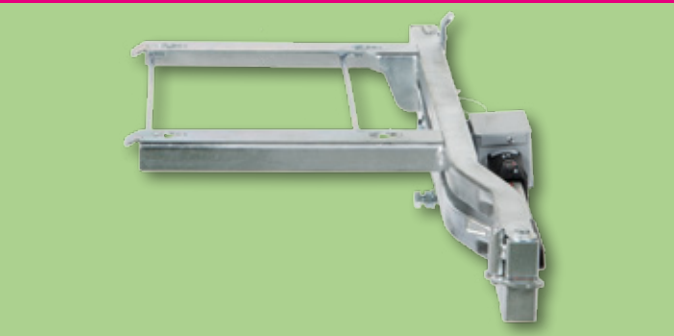

CARACTERÍSTICAS TÉCNICAS

- Homologado según la Directiva 74/483 CE.
- Construido en polietileno, alta resistencia a golpes.
- Cerraduras integradas en el cajón.
- Dispone de 2 bisagras caballete, para sujetar la tapa cuando se abre.
- Pilotos con marcha atrás y antiniebla.
- Instalación eléctrica de 13 polos incluye adaptador de 13P a 7P.

PLATAFORMA GUÍAS EXTENSIBLES ABIERTA

PLATAFORMA GIRATORIA ABIERTA

PLATAFORMA GIRATORIA CERRADA

DETALLE DE SEGUROS EN PLATAFORMA GIRATORIA

DETALLE ANTIRRETORNO EN PLATAFORMA GIRATORIA

D3.260 Rev.1 01.08.18

www.urbeni.com