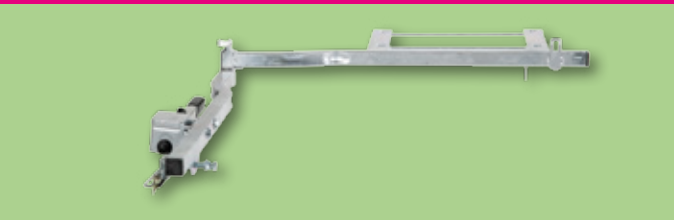

PLATAFORMA GIRATORIA ABIERTA