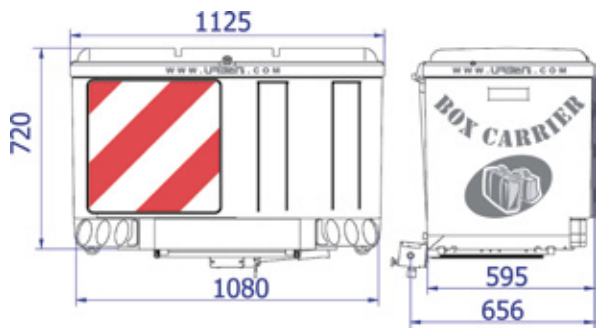

BOX CARRIER GRIS GUÍAS EXTENSIBLES ABIERTO

PLATAFORMA BASCULANTE

DOG CARRIER BEIGE PLATAFORMA GIRATORIA ABIERTO

BOX CARRIER GRIS

BOX CARRIER GRIS PLATAFORMA BASCULANTE

DOG CARRIER BEIGE

DOG CARRIER / BOX CARRIER

El Box Carrier le permite ampliar el volumen de carga de su vehículo de una forma sencilla y económica.

El Dog Carrier le permite transportar a sus perros del modo más cómodo y sencillo.

- Fácil y cómodo acceso a la carga.
- Volumen 400 L y máximo de 34-40 Kg de carga. El más grande del mercado.
- Fácil de guardar una vez utilizado, sus ruedas permiten el acceso a trasteros.
- Sin resistencia al aire durante la marcha.
- Anclado a la bola del enganche.
- Fácil acceso al maletero, disponible en 2 versiones: Guías extensibles o plataforma giratoria.
- Cajón independiente de la plataforma.

NOTA: De acuerdo con el Reglamento General de Vehículos Circulación (R.D. 1428/2003 capítulo II, artículo 15). La carga saliente no puede sobrepasar la anchura del vehículo, ni el 15% de la longitud total del mismo. La carga que sobresalga por detrás del vehículo deberá ser señalizada con la placa V20. El cabezal del Dog carrier puede soportar hasta 80 Kg. Tenga en cuenta el valor S de su dispositivo de enganche. Compruebe lo que puede soportar sobre la vertical.