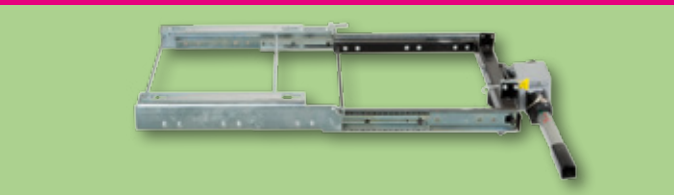

PLATAFORMA GUÍAS EXTENSIBLES ABIERTA