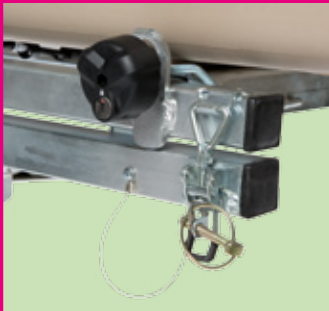

CARACTERÍSTICAS TÉCNICAS

- Homologado según la Directiva 74/483 CE.
- Construido en polietileno, alta resistencia a golpes.
- Cerraduras integradas en el cajón.
- Dispone de 2 bisagras caballete, para sujetar la tapa cuando se abre.
- Pilotos con marcha atrás y antiniebla.
- Instalación eléctrica de 13 polos incluye adaptador de 13P a 7P.

PLATAFORMA GUÍAS EXTENSIBLES ABIERTA

PLATAFORMA GIRATORIA ABIERTA

PLATAFORMA GIRATORIA CERRADA

DETALLE DE SEGUROS EN PLATAFORMA GIRATORIA

DETALLE ANTIRRETORNO EN PLATAFORMA GIRATORIA

D3.260 Rev.1 01.08.18

www.urbeni.com